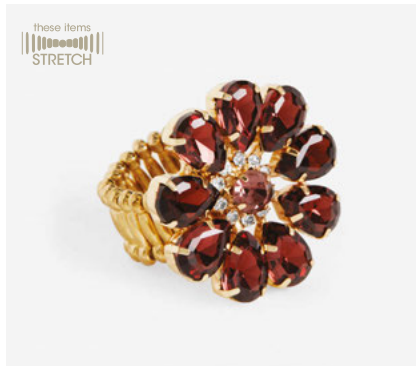

RUBY

2445325A