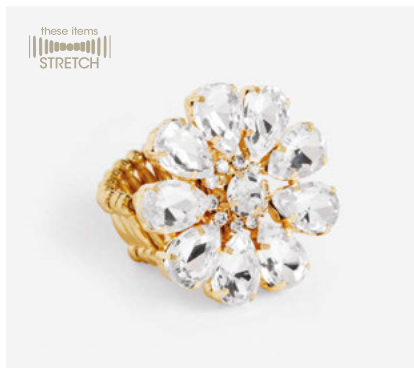

ICE

2445325E