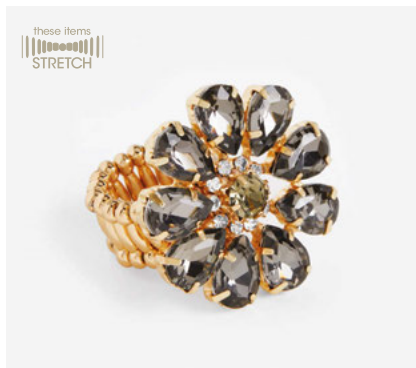

GREY

2445325D